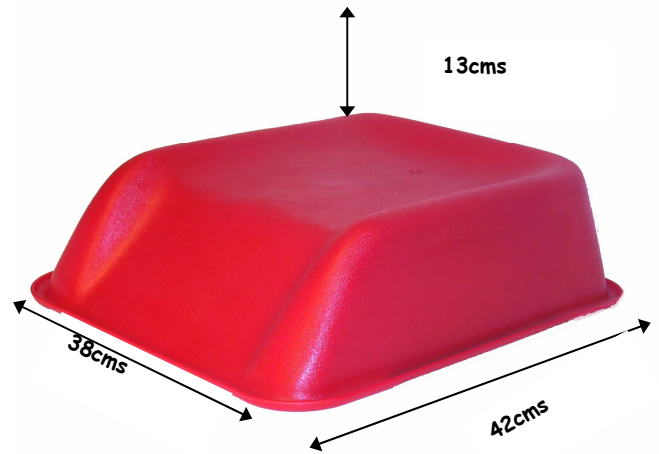

Cinema Seat

SUPLEMENTOS DE BUTACAS PARA NIÑOS

Cinema Seat proporciona a los niños una posición elevada y cómoda en los cines, teatros, estadios, etc.

Su diseño es de una sola pieza y se fabrica con polipropileno.

El reborde de diseño original situado en la parte delantera del Cinema Seat protege la tapicería.

El diseño sencillo del Cinema Seat resulta fácil de mantener limpio y de almacenar.

Cinema Seat incluye:

36 unidades de suplementos de butacas para niños.

Práctico carro de almacenaje con ruedas para transporte

Disponible bien todos los asientos en azul o rojo o bien con colores variados (amarillo, azul, rojo y verde)